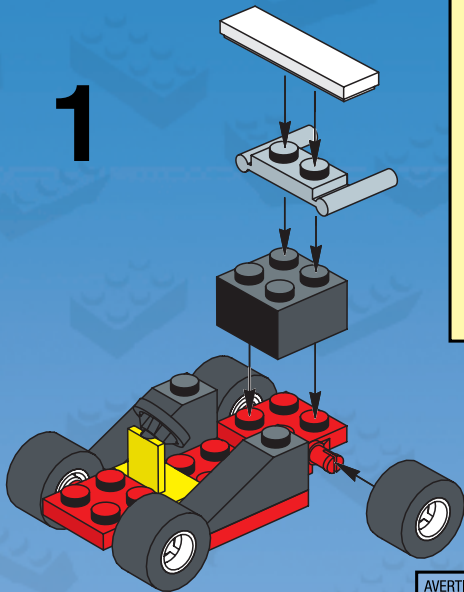

LEGO SYSTEM

6498

1/1

WARNING: CHOKING HAZARD.
Small parts. Not for children
under 3 years.

4123550

1

AVERTISSEMENT: RISQUE DE SUFFOCATION.
Contient petites pièces. Ne convient pas aux
enfants de moins de 3 ans.

ADVERTENCIA: PELIGRO DE ASFIXIA.
No recomendado para niños menores de 3 años.
Contiene piezas pequeñas.

ATENÇÃO: Não recomendável para crianças
menores de 3 anos, por conter partes pequenas
que podem ser engolidas.